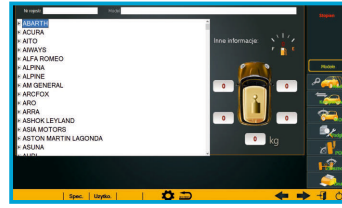

Menu w języku polskim!
Prosta i intuicyjna obsługa
Szeroki wybór marek pojazdów!
(w tym niestandardowe np. ALPINA!)

System regulacji z inteligentnymi podpowiedziami wraz z animacjami!