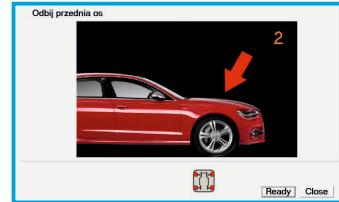

Przez cały proces regulacji jesteśmy prowadzeni za rękę!