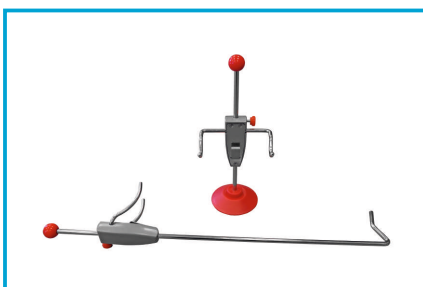

## DANE TECHNICZNE

Regulacja wysokości kamer:	Automatyczna
Rozdzielczość kamer:	5 Megapixeli
Kompensacja bicia obręczy:	Poprzez przetoczenie
Uchwyty:	4-punktowe
Telewizor:	Tak o wielkości 32"
Monitor:	Nie
Wbudowana baza danych pojazdów:	Tak
Animacje 3d z podpowiedziami:	Tak
Zastosowanie:	Podnośnik 4 kolumnowy, 2 kolumnowy, nożycowy, kanał
Zasilanie:	230V50Hz

Urządzenie do szybkiego i precyzyjnego pomiaru geometrii w pojazdach osobowych i dostawczych • **Pomiar realizowany w systemie trójwymiarowego modelowania parametrów podwozia** • Obraz bazujący na precyzyjnych kamerach pomiarowych • 4 pasywne tarcze nie wymagające elektroniki • **Nie wymaga idealnie wypoziomowanej posadzki** • Intuicyjny i łatwy w obsłudze interfejs dla użytkownika • **System podpowiedzi z animacjami co, gdzie, jak regulować** • Kompensacja poprzez przetoczenie pojazdu • **Wysokość kamer regulowana automatycznie** • Wielojęzyczne oprogramowanie, w tym język polski! • **Drukarka w zestawie**

PRECYZYJNA KAMERA POMIAROWA

TELEWIZOR 32" W STANDARDZIE

UCHWYTY 4 PUNKTOWE

BLOKADA KIEROWNICY I HAMULCA

PÓŁKA MYSZ I KLAWIATURĘ

ALUMINIOWE OBROTNICE

Menu w języku polskim!  
Prosta i intuicyjna obsługa  
Szeroki wybór marek pojazdów!  
(w tym niestandardowe np. ALPINA!)