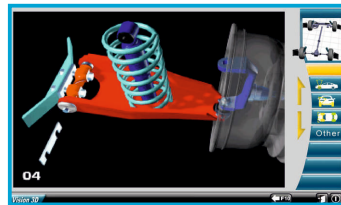

Przez cały proces regulacji jesteśmy prowadzeni za rękę!