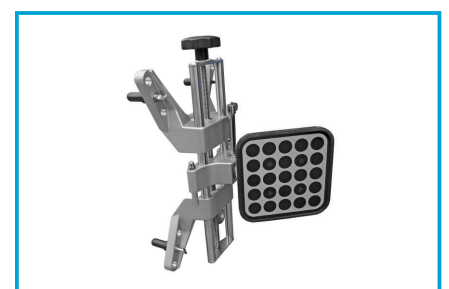

## DANE TECHNICZNE

Regulacja wysokości kamer:	Automatyczna
Rozdzielczość kamer:	5 Megapixeli
Kompensacja bicia obręczy:	Poprzez przetoczenie
Uchwyty:	4-punktowe
Telewizor:	Tak o wielkości 32"
Monitor:	Nie
Wbudowana baza danych pojazdów:	Tak
Animacje 3d z podpowiedziami:	Tak
Zastosowanie:	Podnośnik 4 kolumnowy, 2 kolumnowy, nożycowy, kanał
Zasilanie:	230V50Hz

Urządzenie do szybkiego i precyzyjnego pomiaru geometrii w pojazdach osobowych i dostawczych • **Pomiar realizowany w systemie trójwymiarowego modelowania parametrów podwozia** • Obraz bazujący na precyzyjnych kamerach pomiarowych • 4 pasywne tarcze nie wymagające elektroniki • **Nie wymaga idealnie wypoziomowanej posadzki** • Intuicyjny i łatwy w obsłudze interfejs dla użytkownika • **System podpowiedzi z animacjami co, gdzie, jak regulować** • Kompensacja poprzez przetoczenie pojazdu • **Wysokość kamer regulowana automatycznie** • Wielojęzyczne oprogramowanie, w tym język polski! • **Drukarka w zestawie**

PRECYZYJNA KAMERA POMIAROWA

TELEWIZOR 32" W STANDARDZIE

UCHWYTY 4 PUNKTOWE

BLOKADA KIEROWNICY I HAMULCA

PÓŁKA MYSZ I KLAWIATURĘ

ALUMINIOWE OBROTNICE

Menu w języku polskim!  
Prosta i intuicyjna obsługa  
Szeroki wybór marek pojazdów!  
(w tym niestandardowe np. ALPINA!)