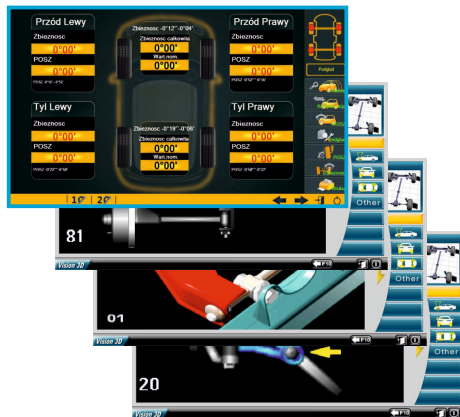

Menu w języku polskim!
Prosta i intuicyjna obsługa
Szeroki wybór marek pojazdów!
(w tym niestandardowe np. ALPINA!)

System regulacji z inteligentnymi podpowiedziami wraz z animacjami!

Przez cały proces regulacji jesteśmy prowadzeni za rękę!

MOŻLIWOŚCI POMIAROWE:

- zbieżność całkowita, połówkowa kół osi przedniej i tylnej
- kąt pochylenia kół osi przedniej i tylnej
- kąt wyprzedzenia i pochylenia sworznia zwrotnicy
- przesunięcie kół (przód)
- kąt skrętu kół, kąt geometrycznej osi jazdy
- różnica zbieżności połówkowych
- przesunięcie kół -tył
- różnica kątów pochylenia koła i kątów wyprzedzenia sworznia zwrotnicy
- szereg innych, dodatkowych pomiarów np. rozstaw kół, rozstaw osi